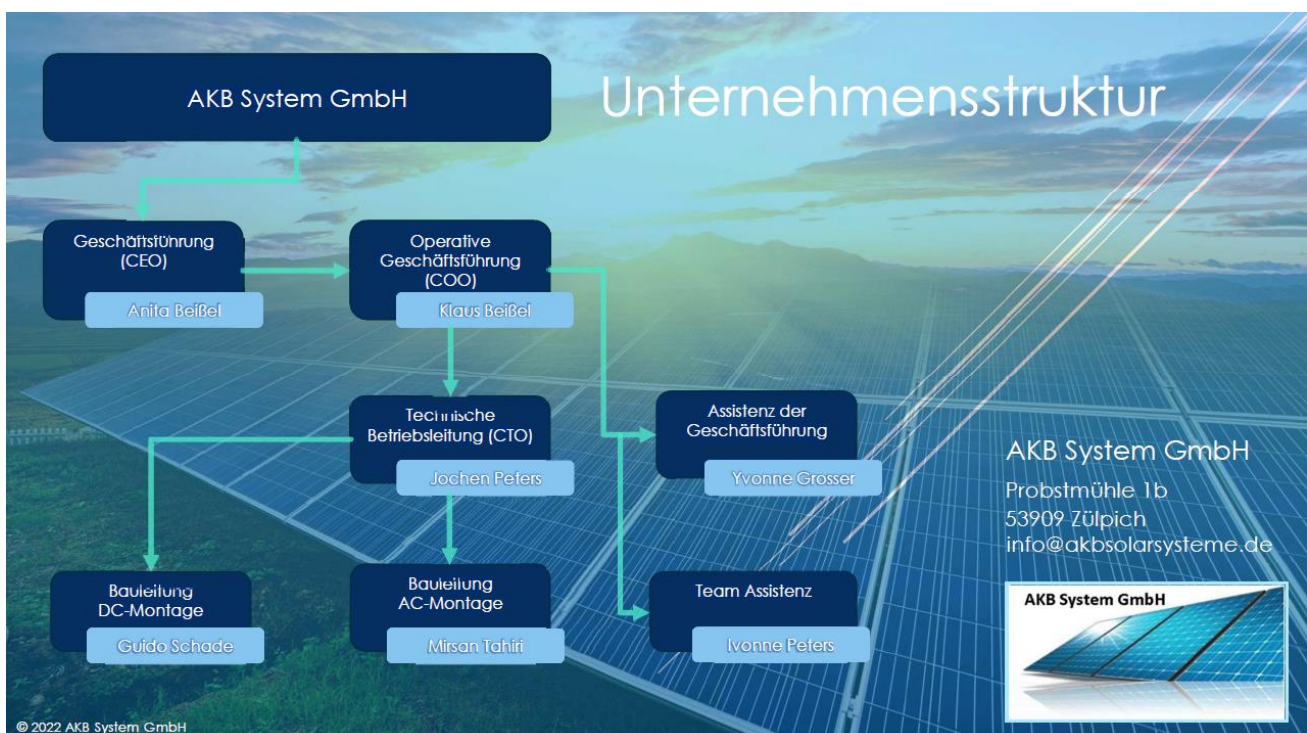

Das Unternehmen für Ihren Erfolg. Qualität ist kein Zufall.

In uns finden Sie einen kompetenten und zuverlässigen Partner im Bereich Photovoltaikanlagen und Wärmepumpen.

Das geschulte externe Fachpersonal realisiert die Anlagen nach dem neuesten Stand der Technik und Qualitätsrichtlinien in der EU.

Alle unsere Teams sind mit Benning Geräten, Gerüst und RSS Absturzsicherungen ausgestattet

Seit **1996** sind wir in verschiedenen Gewerken auf dem Markt. Ab **2010** haben wir Photovoltaik-Großanlagen gebaut, und uns **2017** auf Photovoltaikanlagen für Eigenheime spezialisiert.